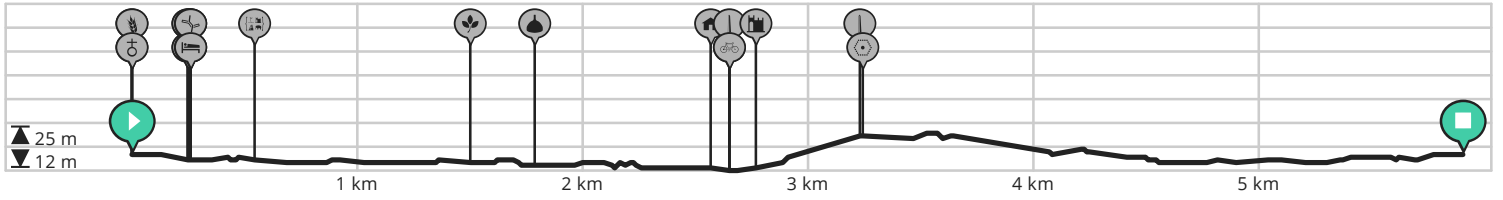

Boelaremeersen - rode wandeling

Bekijk op mobiel

Door wandelze.be

- Lengte: 5.9 km
- Stijging: 16 m
- Moeilijkheidsgraad: 3/10

- Kerkborre 3, 9506 Schendelbeke
- Kerkborre 3, 9506 Schendelbeke

powered by
**ROUTE
YOU**