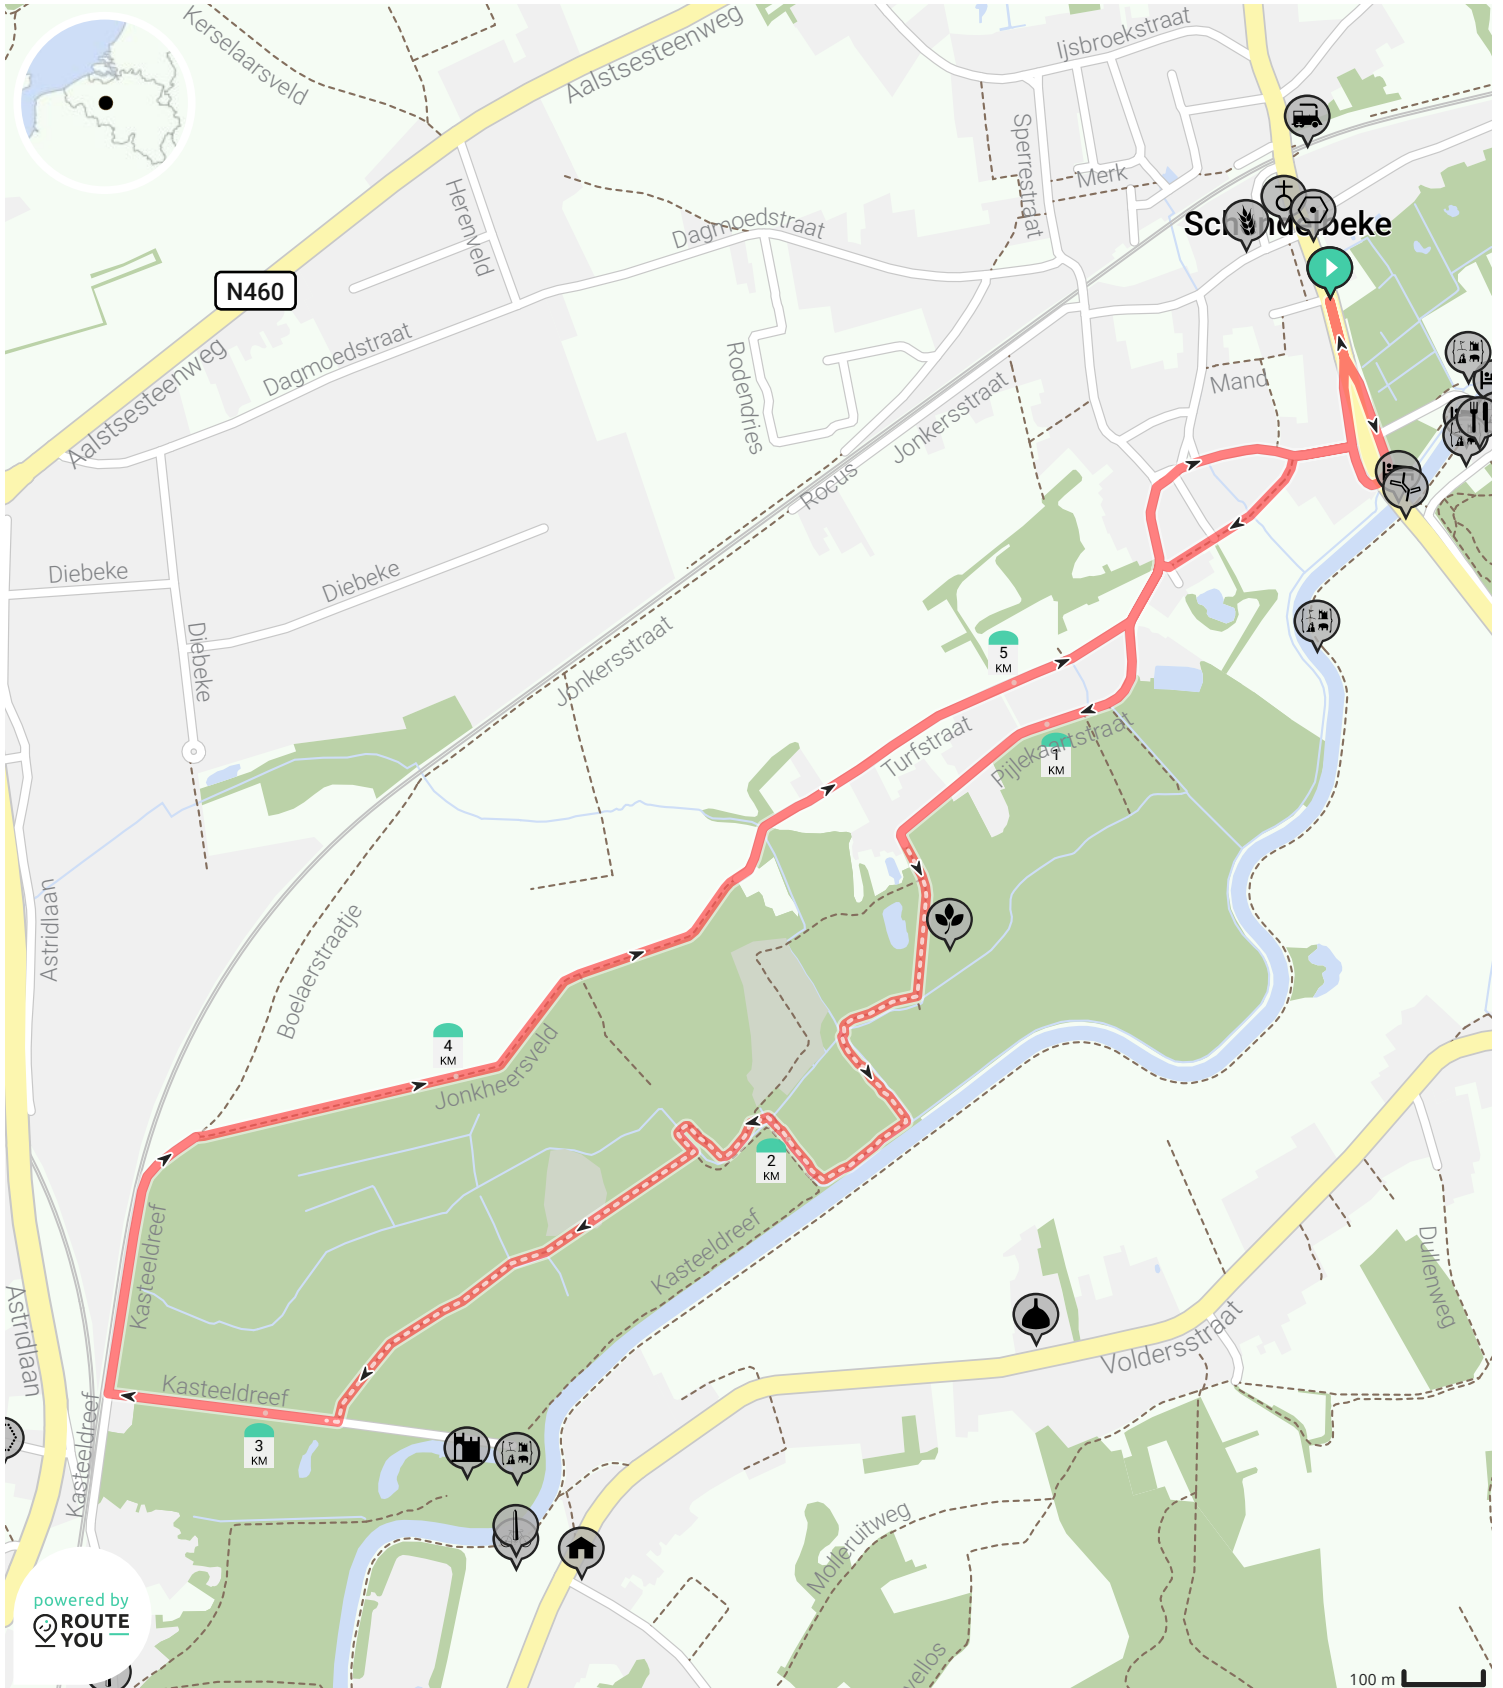

Boelaremeersen - rode wandeling

Bekijk op mobiel

Door wandelze.be

- Lengte: 5.9 km
- Stijging: 16 m
- Moeilijkheidsgraad: 3/10

- Kerkborre 3, 9506 Schendelbeke
- Kerkborre 3, 9506 Schendelbeke

powered by
**ROUTE
YOU**