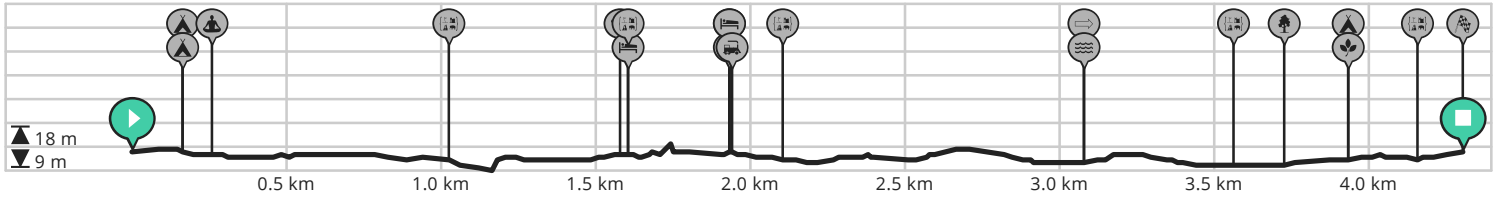

De Gavers wandelroute

Bekijk op mobiel

Door wandelze.be

- Lengte: 4.3 km
- Stijging: 19 m
- Moeilijkheidsgraad: 3/10

- Onkerzelestraat 280, 9500 Geraardsbergen
- Onkerzelestraat 280, 9500 Geraardsbergen

powered by
**ROUTE
YOU**