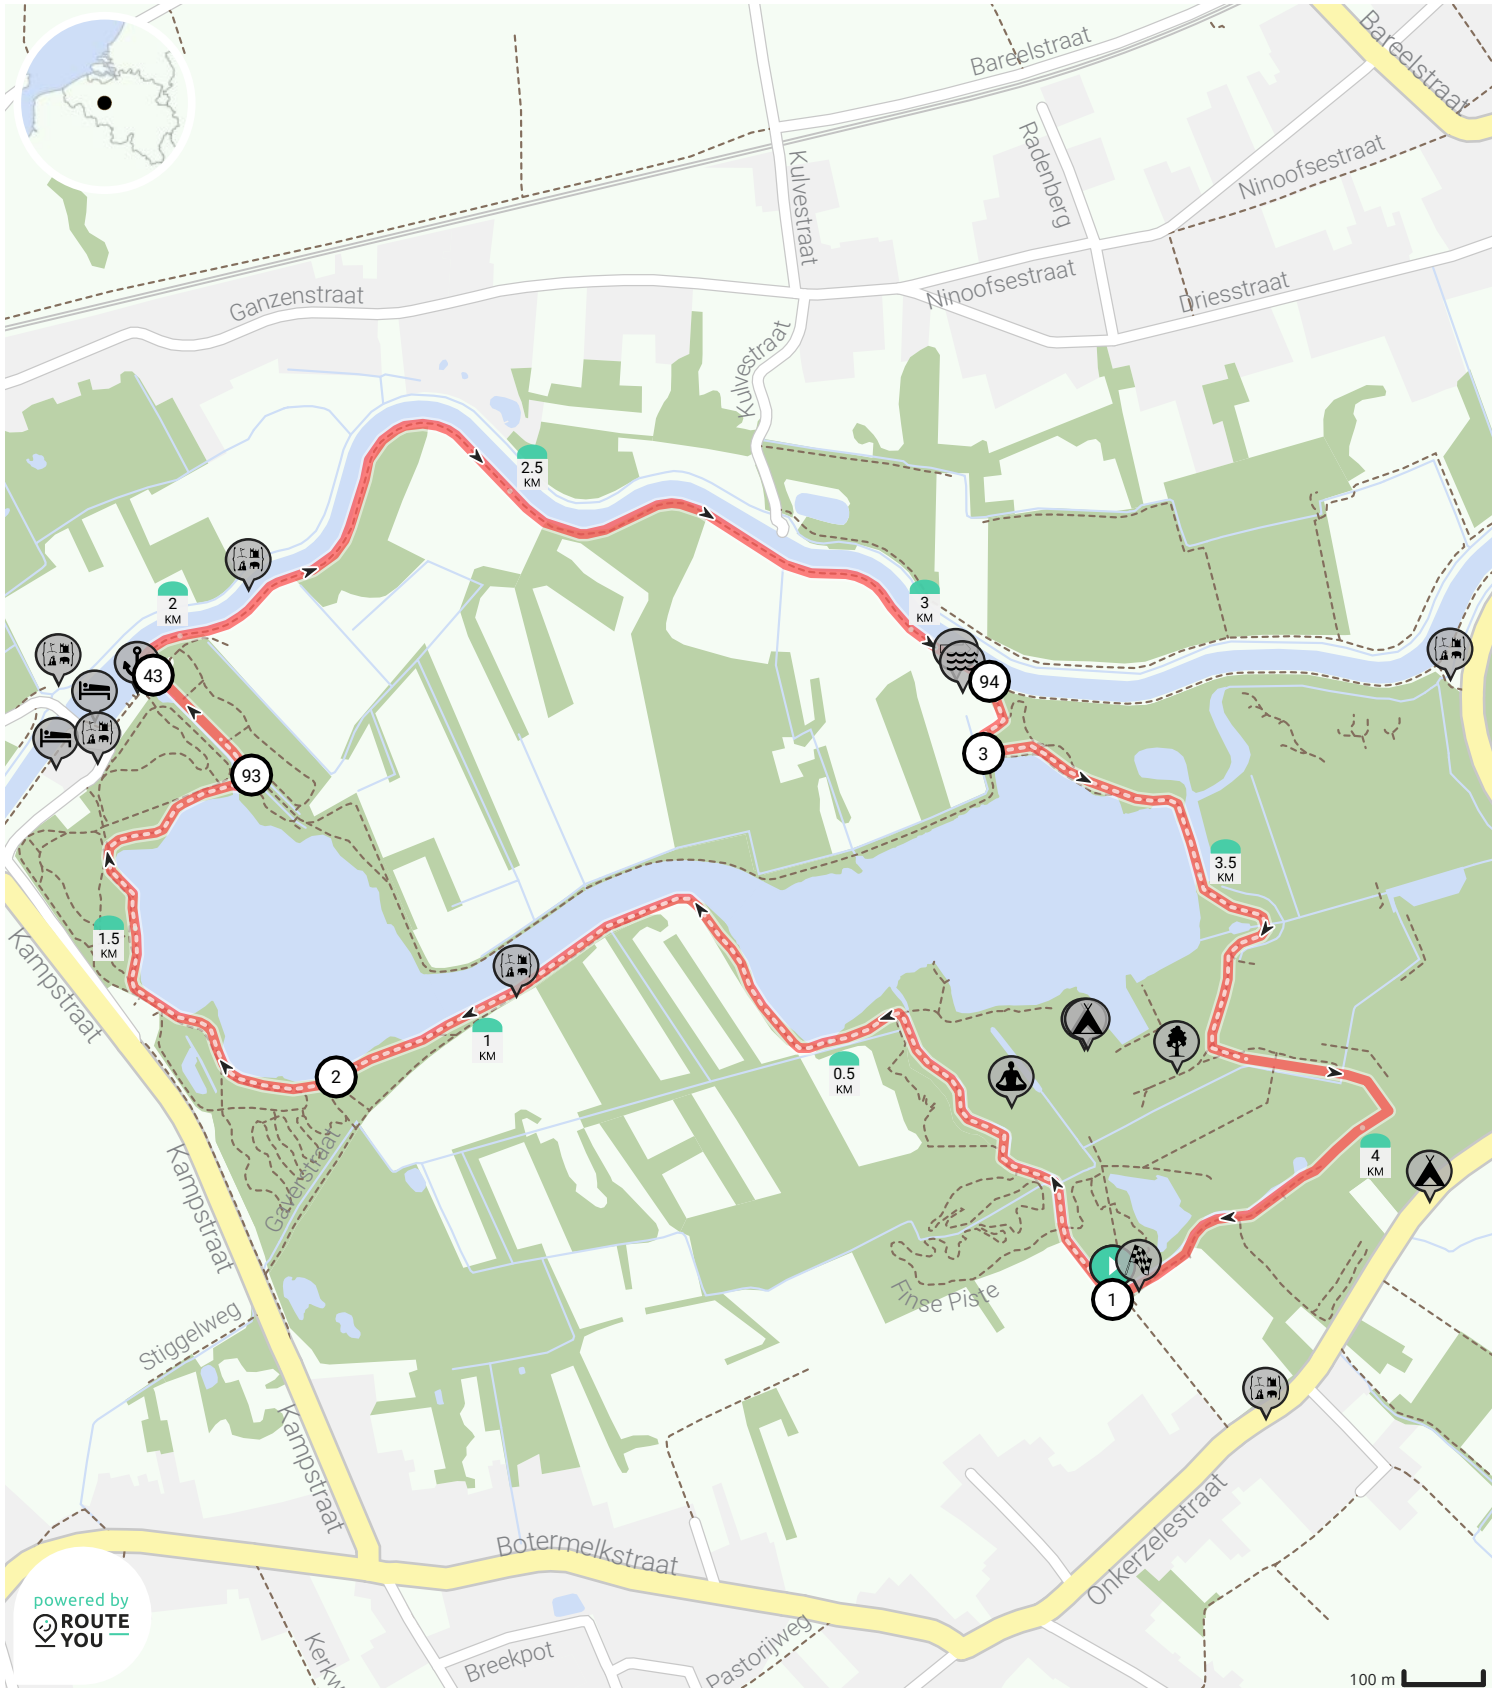

De Gavers wandelroute

Bekijk op mobiel

Door wandelze.be

- Lengte: 4.3 km
- Stijging: 19 m
- Moeilijkheidsgraad: 3/10

- Onkerzelestraat 280, 9500 Geraardsbergen
- Onkerzelestraat 280, 9500 Geraardsbergen

powered by
**ROUTE
YOU**