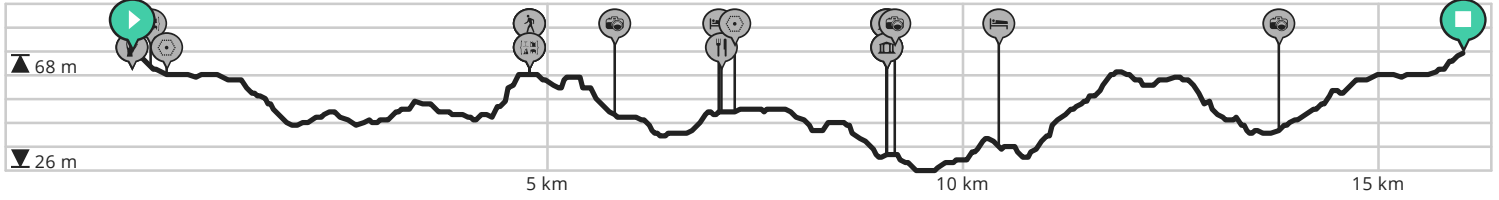

Reis in de tijd

Bekijk op mobiel

Door wandelze.be

- Lengte: 16.0 km
- Stijging: 110 m
- Moeilijkheidsgraad: 7/10

- Plada 6, 7890 Lahamaide
- Plada 6, 7890 Lahamaide

powered by
 ROUTE
YOU