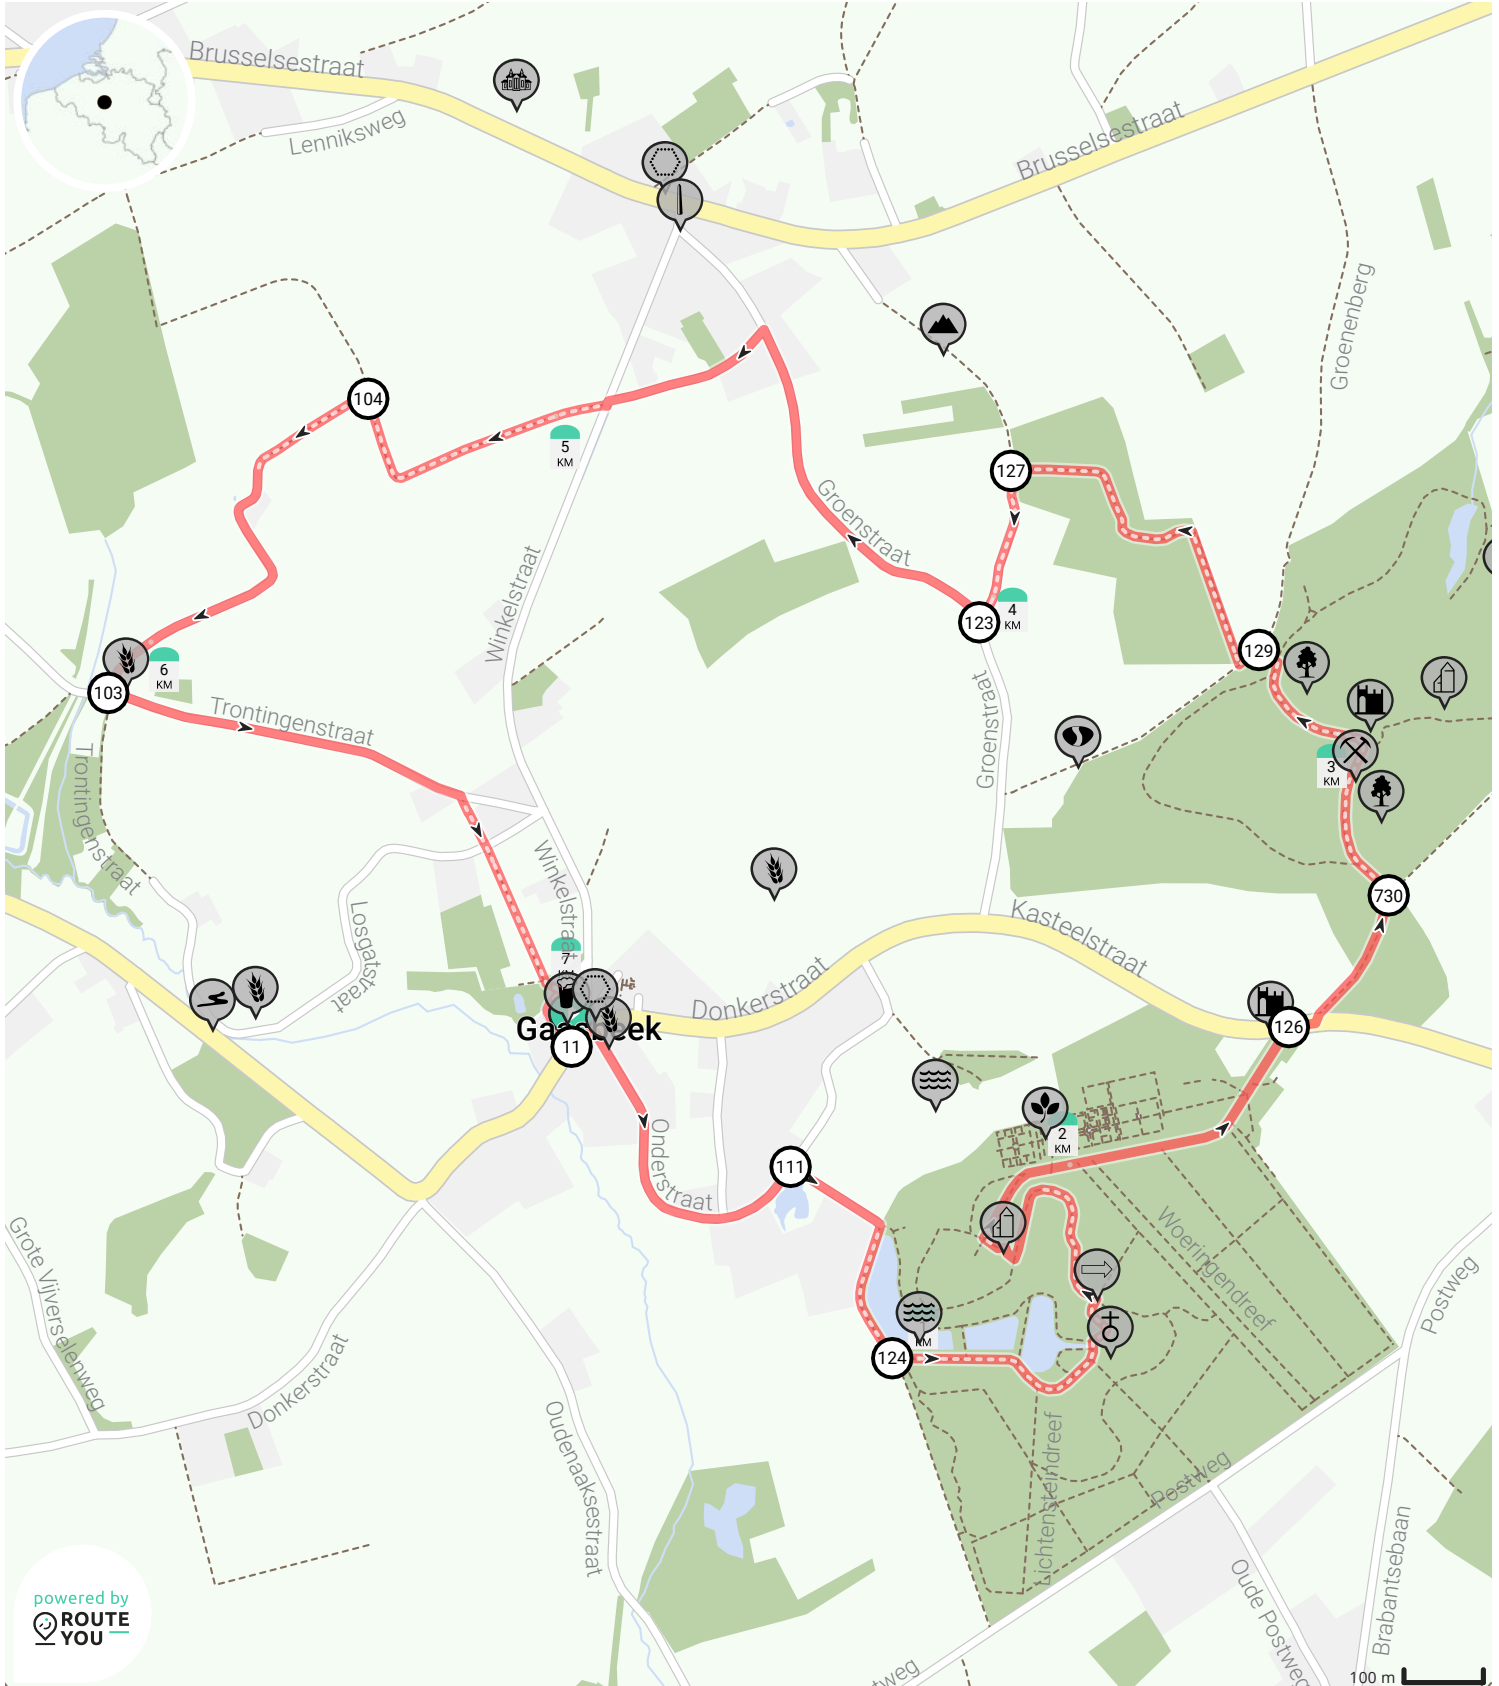

Kastelenwandeling Gaasbeek

Bekijk op mobiel

Door wandelze.be

- Lengte: 7.1 km
- Stijging: 80 m
- Moeilijkheidsgraad: 6/10

- Donkerstraat 29, 1750 Gaasbeek, België
- Donkerstraat 29, 1750 Gaasbeek, België

powered by ROUTE YOU