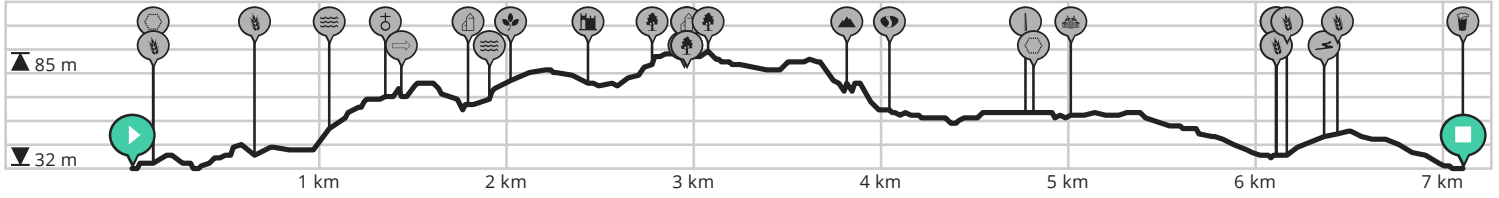

Kastelenwandeling Gaasbeek

Bekijk op mobiel

Door wandelze.be

- Lengte: 7.1 km
- Stijging: 80 m
- Moeilijkheidsgraad: 6/10

- Donkerstraat 29, 1750 Gaasbeek, België
- Donkerstraat 29, 1750 Gaasbeek, België

powered by ROUTE YOU