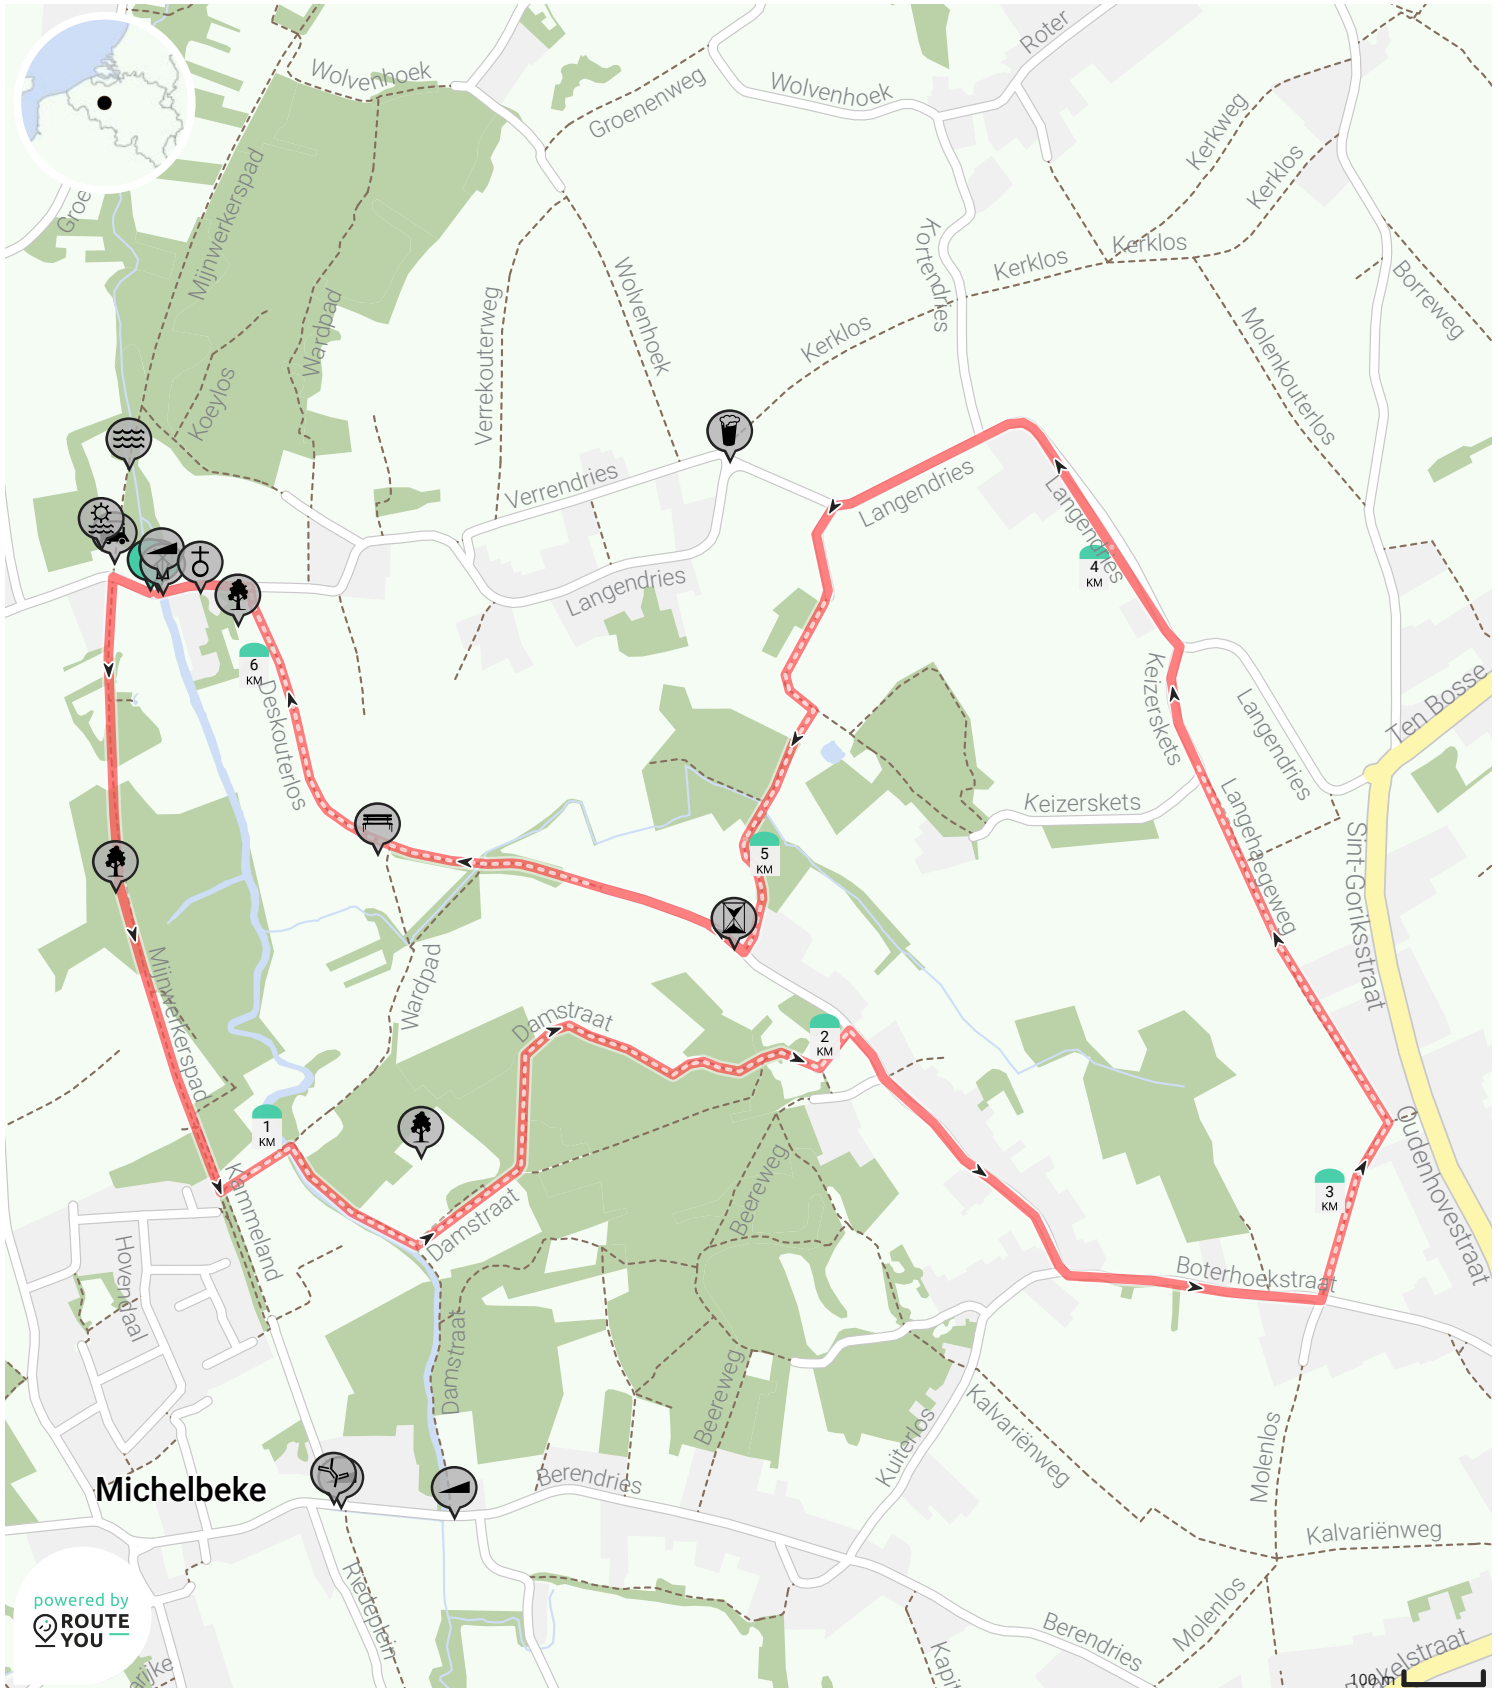

# Boterhoekpad - blauwe wandeling

Bekijk op mobiel

Door wandelze.be

- Lengte: 6.2 km
- Stijging: 66 m
- Moeilijkheidsgraad: 6/10

- Boembeke 18, 9630 Brakel
- Boembeke 18, 9630 Brakel

powered by  
**ROUTE YOU**