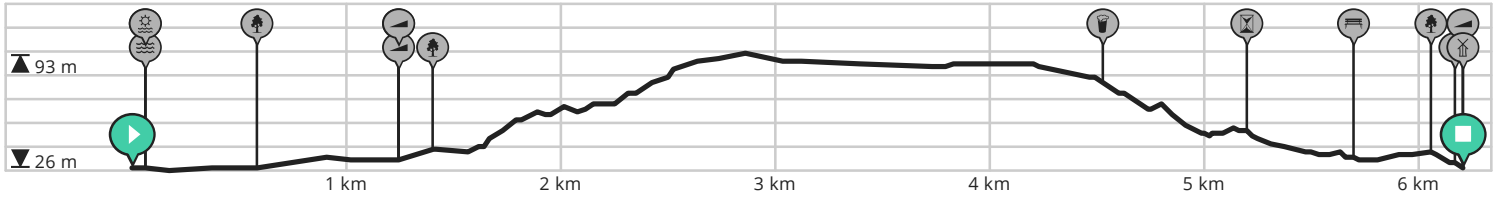

# Boterhoekpad - blauwe wandeling

Bekijk op mobiel

Door wandelze.be

- Lengte: 6.2 km
- Stijging: 66 m
- Moeilijkheidsgraad: 6/10

- Boembeke 18, 9630 Brakel
- Boembeke 18, 9630 Brakel

powered by  
**ROUTE YOU**